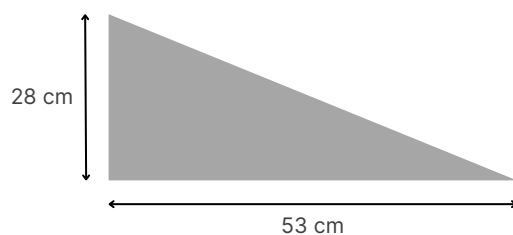

Ref. 3930266-SP
Blister 20 unidades
5,13€