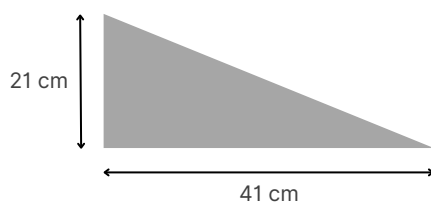

Características:

Não desliza e feito com plástico super **resistente**.

Rugoso por fora e **liso** por dentro.

Não desliza e é **descartável**.

Ref. 3930301
Blister 100 unidades
26,20€